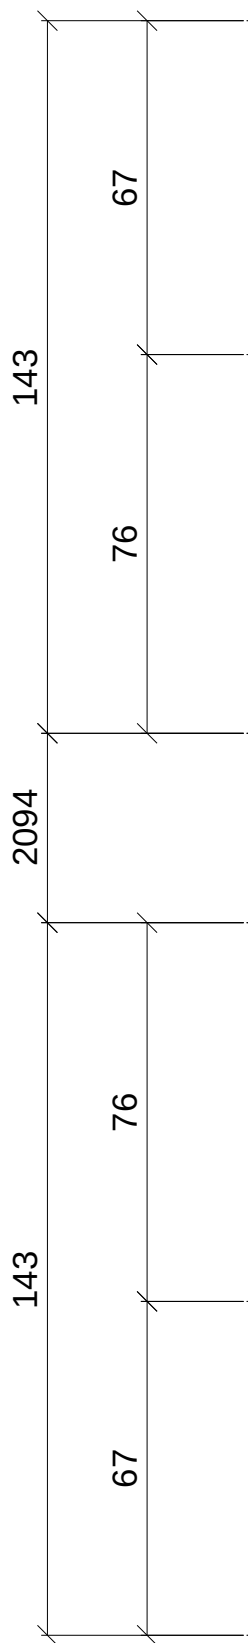

**VEKA SOFTLINE 70**

Цвет внутри: VEKA SPECTRA графит ultramatt

Цвет снаружи: VEKA SPECTRAL графит ultramatt

Стеклопакет: 4/12/4/12/4

Схема открывания: отставное

Габариты: 1830x2380 мм

Фурнитура: ROTO Patio Alversa

 **MosBuild**

Рама                    101208 Рама 67 mm  
 Импосты            102214 Импосты 85 mm  
 Створки            103241 Створки 105 mm

 MosBuild

Рама 101208 Рама 67 mm  
 Створки 103241 Створки 105 mm

 MosBuild

67

2246

67

Pama

101208 Pama 67 mm

 MosBuild