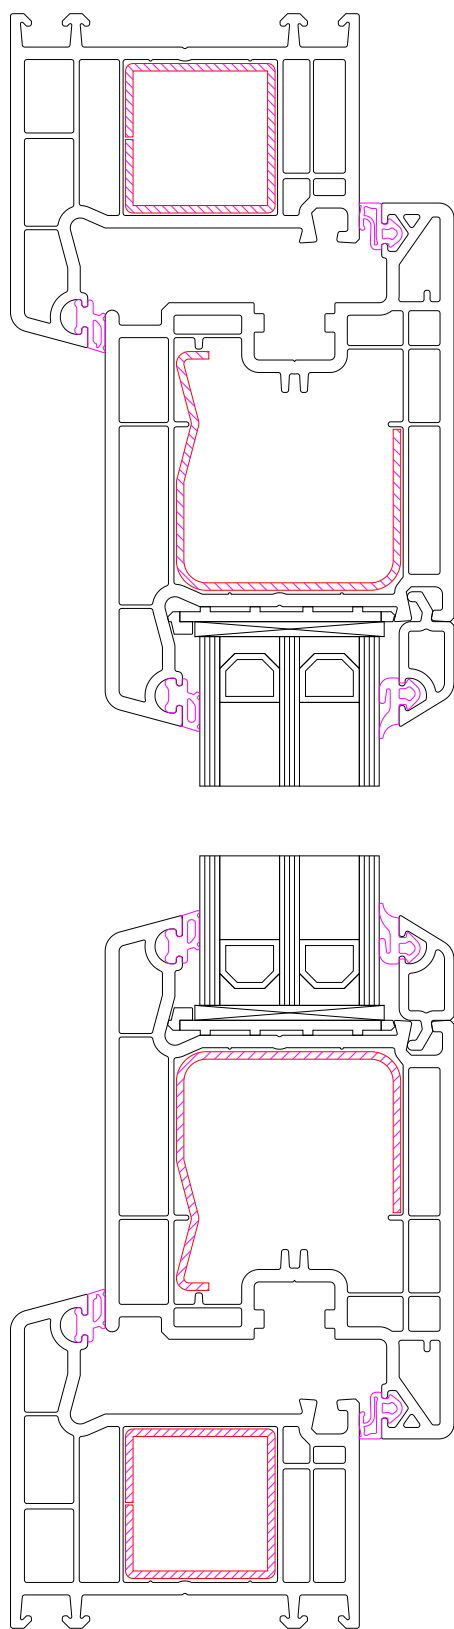

**VEKA SOFTLINE 70**

Цвет внутри: VEKA SPECTRA графит ultramatt

Цвет снаружи: VEKA SPECTRAL графит ultramatt

Стеклопакет: 4/12/4/12/4

Схема открывания: отставное

Габариты: 1830x2380 мм

Фурнитура: ROTO Patio Alversa

 **MosBuild**

Рама                    101208 Рама 67 mm  
 Импосты            102214 Импосты 85 mm  
 Створки            103241 Створки 105 mm

 MosBuild

Рама 101208 Рама 67 mm  
 Створки 103241 Створки 105 mm

 MosBuild

67

2246

67

Pama

101208 Pama 67 mm

 MosBuild