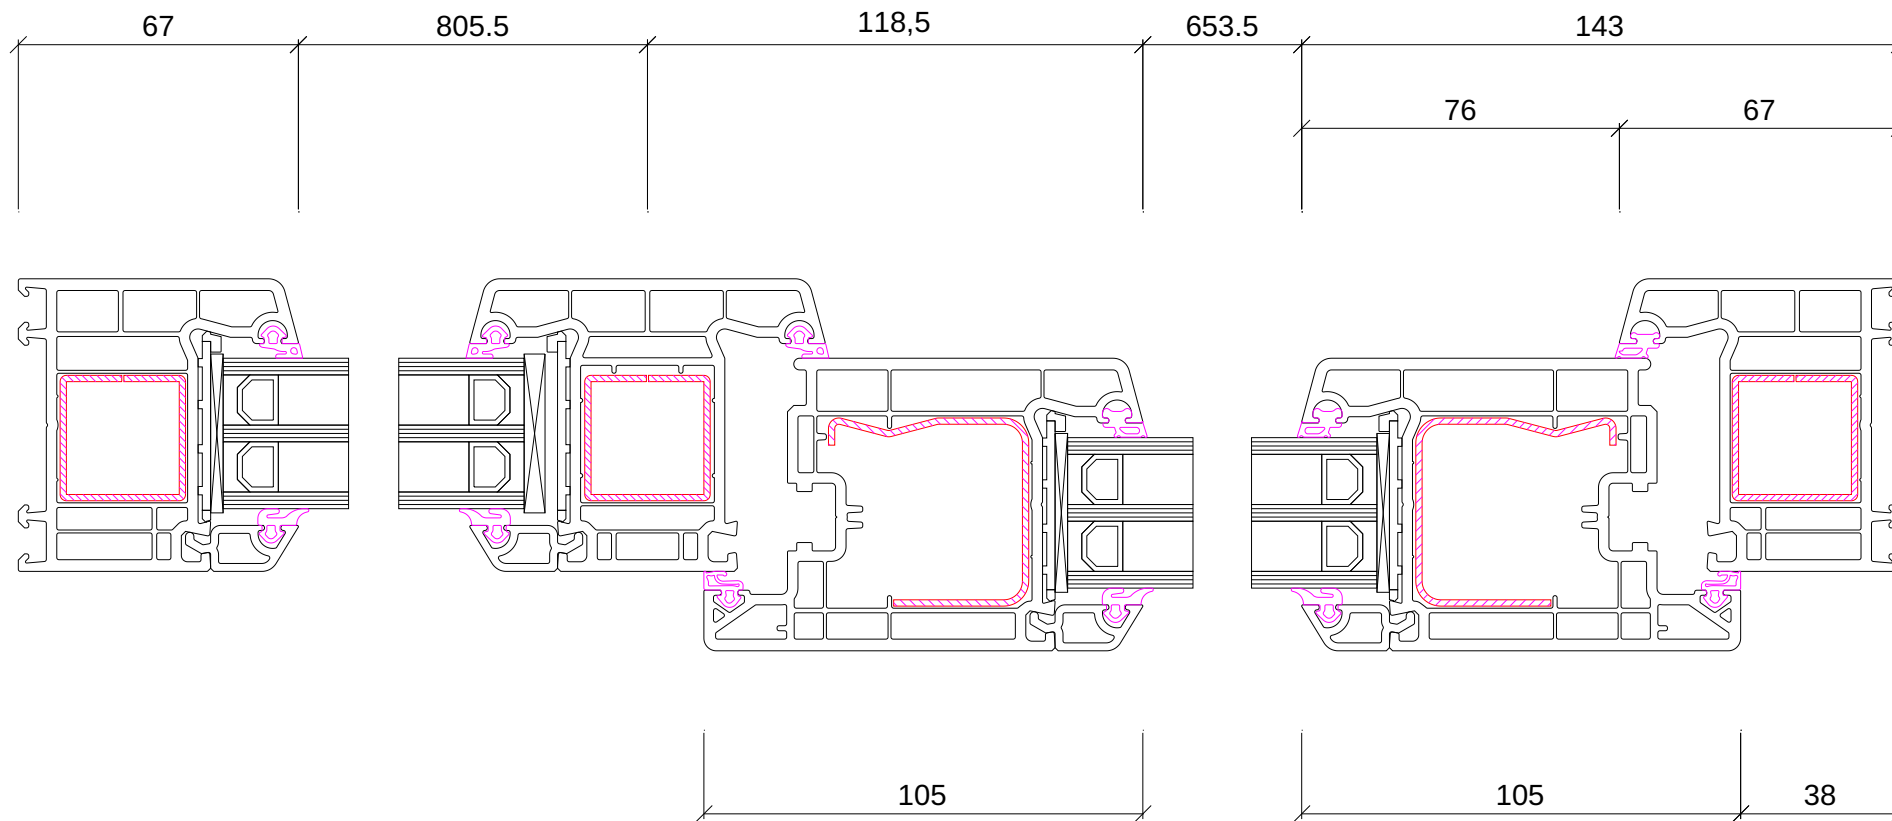

**VEKA SOFTLINE 70**

Цвет внутри: VEKA SPECTRA графит ultramatt

Цвет снаружи: VEKA SPECTRAL графит ultramatt

Стеклопакет: 4/12/4/12/4

Схема открывания: отставное

Габариты: 1830x2380 мм

Фурнитура: ROTO Patio Alversa

 **MosBuild**

Рама                    101208 Рама 67 mm  
 Импосты            102214 Импосты 85 mm  
 Створки            103241 Створки 105 mm

 MosBuild

Рама 101208 Рама 67 mm  
 Створки 103241 Створки 105 mm

 MosBuild

67

2246

67

Pama

101208 Pama 67 mm

 MosBuild