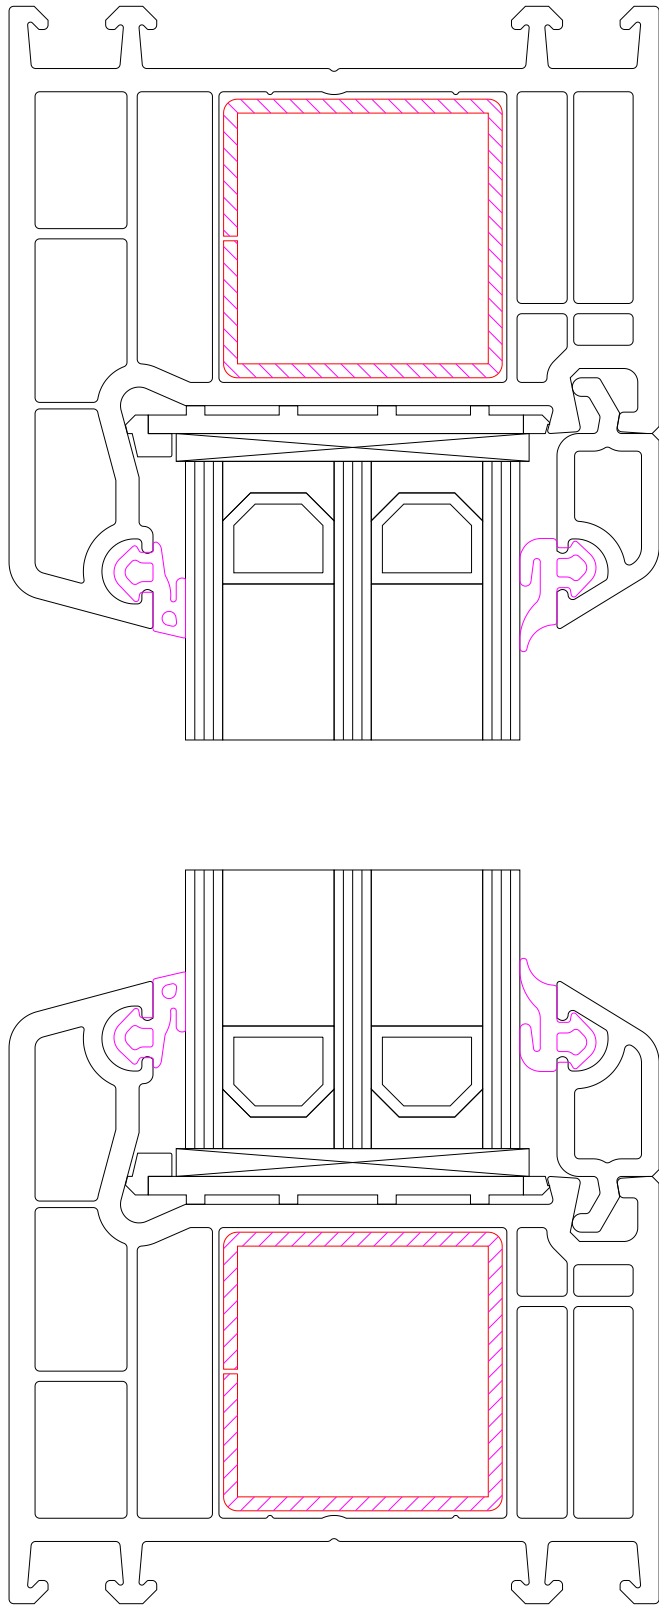

67

2246

67

Pama

101208 Pama 67 mm

MosBuild